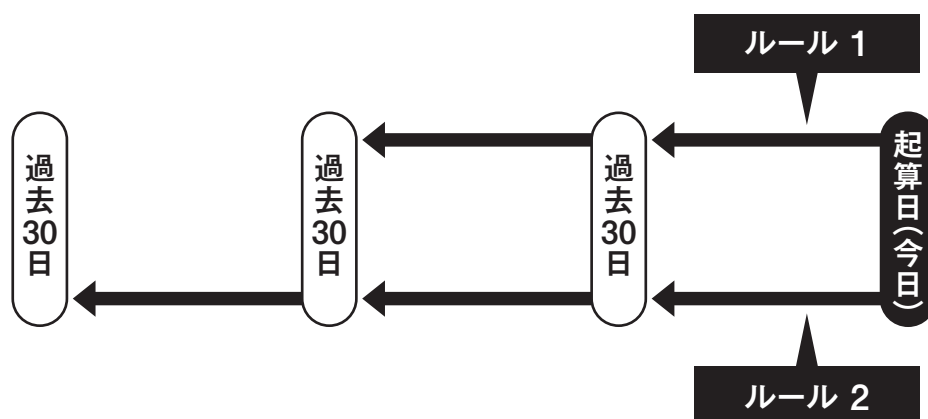

移籍ルールについて

Rule 1

ルール 1

- 30日間に4回以上の利用がある
- そのうちホームクラブ以外の同一クラブにおける利用が51%以上ある
- 30日×30日で連続して上記2項目を満たす

Rule 2

ルール 2

- 30日間に1回以上の利用がある
- 30日×30日×30日で上記利用が連続し、
そのすべてがホームクラブ以外の同一クラブである

各30日間において、1回でも上記条件が満たされていない場合はリセットされます。

カウントの考え方

※起算日から過去の利用をシステムにてカウントします。

※起算日は日々更新されます。

※なお、海外店舗からの自動移籍及び海外店舗への自動移籍は発生いたしません。
海外から、または海外へ長期滞在される方は所属店舗へご相談ください。